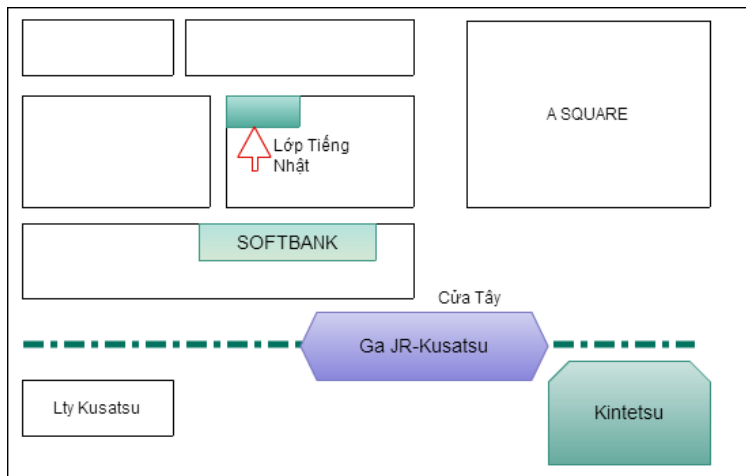

### ● Địa chỉ

Trung tâm MACHITSUKURI, Tầng 3. (Gần ga JR-Kusatsu)

Bạn hãy xem chỉ dẫn ở bản đồ bên dưới.