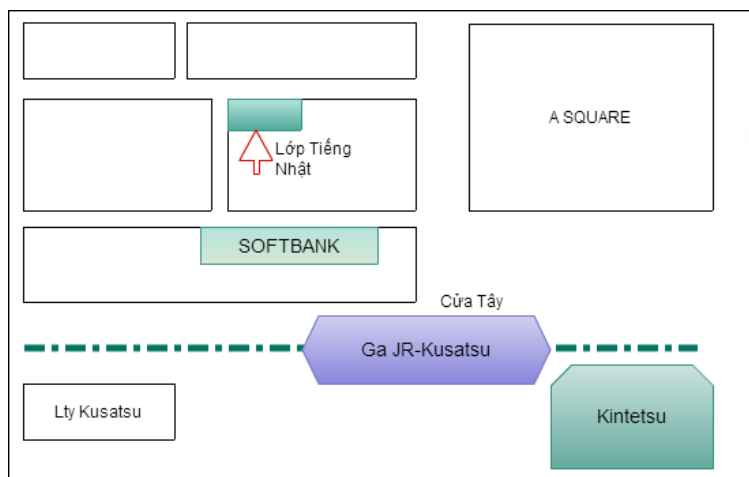

### ● Địa chỉ

Trung tâm MACHITSUKURI, Tầng 3. (Gần ga JR-Kusatsu)

Bạn hãy xem chỉ dẫn ở bản đồ bên dưới.

# LỚP TIẾNG NHẬT B (TRUNG · CAO CẤP) -MIỄN PHÍ-

**Muốn biết nhiều hơn nữa ! Nhật Bản**

Rất nhiều bạn muốn tìm hiểu sâu về văn hóa Nhật.

Lớp này được mở ra dành cho các bạn đó.

Dành cho các bạn đã học qua [Giáo trình MINANO NIHONGO SHOKYU II] và bắt đầu với trình độ trung cấp trở lên.

●Địa chỉ

Trung tâm MACHITSUKURI, Tầng 2. (Gần ga JR-Kusatsu)

Bạn hãy xem chỉ dẫn ở bản đồ bên dưới.

●Thời gian, Địa điểm, Nội dung:

| Ngày                 | Thời gian | Phòng | Nội dung                                 |
|----------------------|-----------|-------|--|
| 11 tháng 6 (Thứ bảy) | 17~19h    | 201   | (Các trường hợp kính ngữ) Kính ngữ 1     |
| 18 tháng 6 (Thứ bảy) | 17~19h    | 201   | (Cách nói kính ngữ) Kính ngữ 2           |
| 9 tháng 7 (Thứ bảy)  | 17~19h    | 201   | (Cảm nhận Nhật bản qua thơ) Nhập môn Thơ |
| 20 tháng 8 (Thứ bảy) | 17~19h    | 201   | (Cách nói) Thổ ngữ Kansai                |
| 27 tháng 8 (Thứ bảy) | 17~19h    | 201   | (Nói như người Kansai) Thổ ngữ Kansai 2  |